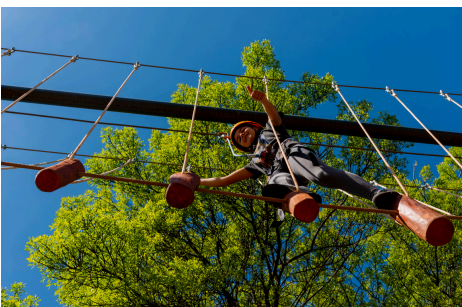

Parque aventura

24€

Una jornada de multiaventura con tirolinas, escalada, circuitos de cuerdas y tiro con arco. Los alumnos superan diferentes retos.

📍 Pelayos de la Presa

🕒 3h

+👤 20 a 200 pax

🏹 Multiaventura

🎒 Desde 1º de primaria [Ver más](#)