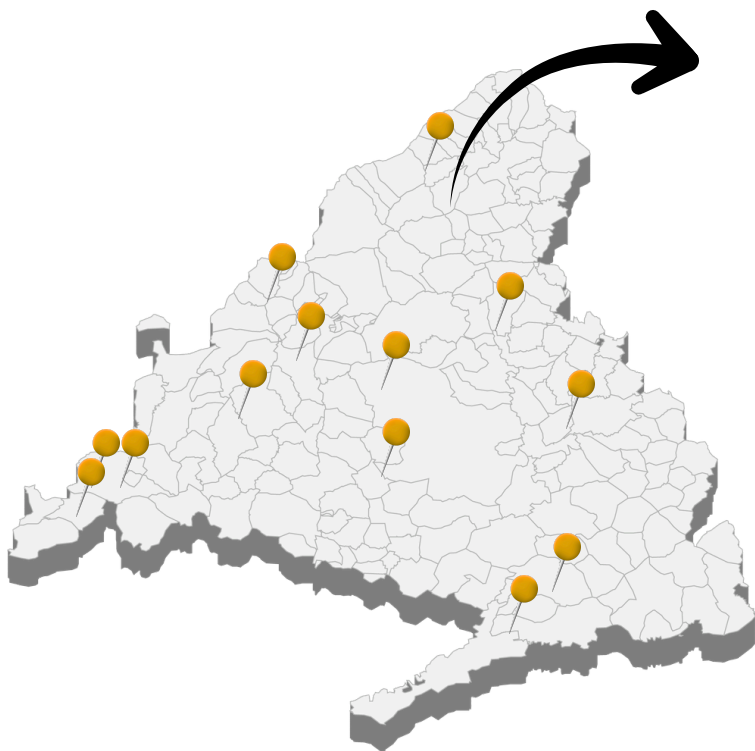

EXCURSIONES ESCOLARES EN MADRID

¿Te ayudamos?

Más de 10.000 escolares
participan cada año

Actividades en Madrid,
Segovia y Toledo

Reservas y pagos
flexibles para centros

Actividades de Infantil
a Bachillerato

Desde 11€ / alumno

info@h2oaventura.com - 623587090

Destinos donde trabajamos

- 📍 Pantano de San Juan
- 📍 Gargantilla de Lozoya
- 📍 Aranjuez
- 📍 Casa de Campo
- 📍 Boadilla del Monte
- 📍 El escorial
- 📍 Valdemorillo
- 📍 Pelayos de la presa
- 📍 San Martín de Valdeiglesias
- 📍 El Retiro
- 📍 La Pedriza
- 📍 Toledo, Segovia, Ávila