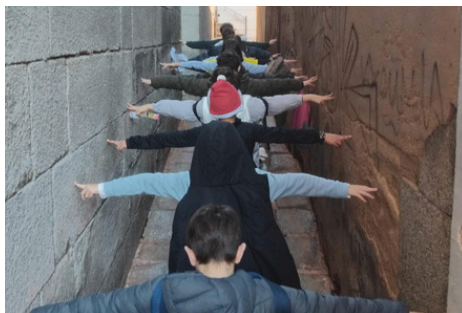

Photo Race Toledo

Explora Toledo a través de una divertida gymkana fotográfica en la que los alumnos descubrirán sus rincones más emblemáticos mediante pruebas y retos.

📍 Toledo

🕒 4h

+ 20 a 200 pax

🏛️ Cultural

👤 Desde infantil

[Ver más](#)

22€